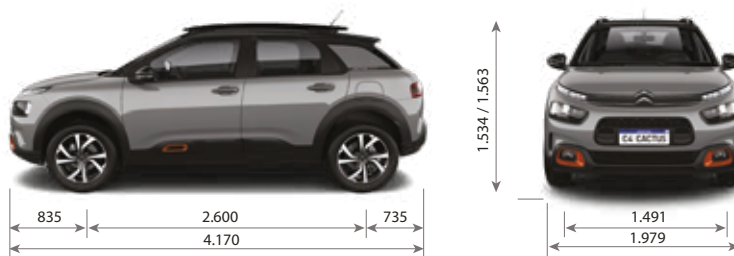

CITROËN 

CITROËN
SUV C4 CACTUS

FICHA TÉCNICA

CITROËN SUV C4 CACTUS

	C4 CACTUS
CARACTERÍSTICAS TÉCNICAS	
Combustible	Gasolina
Capacidad del Tanque de Combustible (lt)	55
Potencia Máx. (CV/rpm)	115 / 6.000
Par motor (Nm/rpm)	152 / 4.250
Cilindrada (cm ³)	1.587
Caja de velocidades	Automática de 6 marchas
Velocidad Máx. (Km/h)	185
Volumen de Baúl (lts) / con asientos rebatidos (lts)	358 / 1170
Dimensiones de rodado (Auxilio: Temporal de chapa 125/80/ R15)	205 / 55 / R17
Garantía 3 años ó 100.000km	SI
SEGURIDAD	
Frenos ABS con REF (Repartidor Electrónico de Frenado) y AFU (Ayuda al Frenado de Urgencia)	SI
Control de Estabilidad (ESP) y Control de Tracción (ASR)	SI
Ayuda al Arranque en Pendiente	SI
Airbags frontales conductor y pasajero	SI
Airbags laterales delanteros	SI
Alarma Perimetral	SI
Indicador de descanso recomendado	SI
Cinturones de seguridad delanteros y traseros inerciales	SI
Apoyacabezas Traseros	3
Cierre centralizado de puertas y baúl con Mando a distancia	SI
Cámara de visión trasera	SI
Fijaciones de Asientos para Niños (ISOFIX y TOP TETHER) en plazas traseras laterales	SI
Faros Antiniebla Delanteros	SI
CONFORT	
Arranque con botón START/STOP	SI
Dirección Asistida Eléctrica Variable	SI
Radio MP3 / USB / Bluetooth con mandos al volante	SI
Citroën Connect Radio - Sistema Multimedia con Pantalla Táctil de 10" integrada con Mirror Screen (Apple CarPlay® & Android Auto®)	SI
Volante Multifunción	SI
Climatizador Automático Digital con función AC / MAX	SI
Computadora de a bordo	SI
Limitador y Regulador de velocidad programable	SI
Levantavidrios Delanteros y Traseros Eléctricos One touch x 4	SI
Espejos Exteriores con Regulación Eléctrica	SI
Tablero de instrumentos Digital con EcoCoaching	SI
Tapizado	Combinado
Consola central con apoyabrazos extensible	SI
Asiento Conductor con Regulación en Altura	SI
Columna de Dirección Regulable en Altura y Profundidad	SI
Asiento trasero rebatible	1/3 - 2/3
ESTILO	
Luces Diurnas de LED (DRL)	SI
AirBump®	SI
Manijas de puerta	Color Negro
Espejos retrovisores	Color Negro
Barras de Techo Longitudinales	SI
Llantas	Aleación